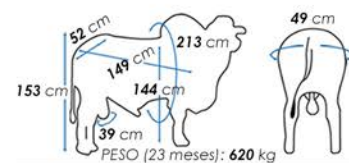

Vídeo

Criador/Proprietário: **Raimundo Jezualdo Sales**  
 Registro: **ASBR 1977** Nascimento: **13/10/2020**

PESO (23 meses): 620 kg

MEDIDAS DO REPRODUTOR EM COLETA

FEVREIRO/25	CRESCIMENTO					MATERNAL		REPRODUÇÃO					CARÇAÇA			ÍNDICES ECONÓMICOS			
	MGTe	DPN	DP210	DP365	DP450	MP120	MP210	D3P	DIPP	DPE365	DPE450	DSTAY	DAOL	DACAB	DMAR	MGTe CR	MGTe RE	MGTe CO	MGTe F1
DEP	13.17	1.01	8.63	9.57	10.30	2.40	2.66	85.22	-0.15	-0.12	-0.55	68.06	1.29	0.70	-	14.04	11.17	-	-
ACC	38	33	31	42	44	19	19	60	16	41	45	54	38	34	-	37	41	-	-
TOP %	1	96	0.5	2	3	11	9	2	23	72	97	9	3	0.1	-	2	1	-	-

Eficiência Alimentar						
PESO*	GMD	PE	CAR	CLAS	ACAB	AOL
616.88	1.93	32.50	0.335	R	12.87	89.57

2025-1	CRESCIMENTO					MAT.	REPRODUÇÃO			CARÇAÇA		
	iABCZg	PN-ED	PD-ED	PA-ED	PS-ED	PM-EM	IPP	STAY	PE365	AOL	ACAB	MARM
DEP	9.19	0.44	3.36	7.18	9.86	1.42	11.93	34.17	-0.04	0.59	0.96	-
ACC		40	41	40	42	35	27	20	40	30	22	-
DECA	2	9	3	1	1	2	10	2	7	3	2	-