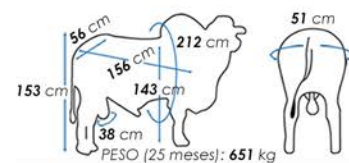

Vídeo

Criador/Proprietário: **Raimundo Jezualdo Sales**
 Registro: **ASBR 1926** Nascimento: **23/08/2020**

MEDIDAS DO REPRODUTOR EM COLETA

OUTUBRO/24	CRESCIMENTO					MATERNAL		REPRODUÇÃO					CARÇAÇA			ÍNDICES ECONÓMICOS			
	MGTe	DPN	DP210	DP365	DP450	MP120	MP210	D3P	DIPP	DPE365	DPE450	DSTAY	DAOL	DACAB	DMAR	MGTe CR	MGTe RE	MGTe CO	MGTe F1
DEP	9.70	-0.53	6.30	9.23	3.72	0.74	0.07	84.54	-0.01	0.10	0.05	66.78	0.65	0.50	-	11.64	5.19	-	-
ACC	38	33	30	41	43	20	20	58	16	40	44	53	38	35	-	37	40	-	-
TOP %	7	4	2	3	18	61	71	5	45	18	25	12	9	0.1	-	7	12	-	-