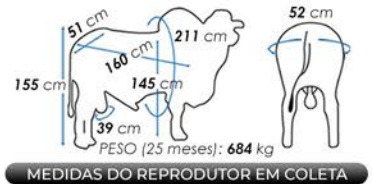

THOR FC CACHOEIRÃO

NELORE PO

Vídeo

Criadores/Proprietários: José Rodrigues Pereira e Irmãos
 Registro: FCCH 1273 Nascimento: 26/08/2017

FEVEIREIRO/25	CRESCIMENTO					MATERNAL		REPRODUÇÃO					CARÇAÇA			ÍNDICES ECONÔMICOS			
	MGTe	DPN	DP210	DP365	DP450	MP120	MP210	D3P	DIPP	DPE365	DPE450	DSTAY	DAOL	DACAB	DMAR	MGTe CR	MGTe RE	MGTe CO	MGTe F1
DEP	13.82	-1.38	7.61	12.70	13.00	1.91	2.81	75.20	-0.67	0.37	0.55	72.38	0.63	-0.20	0.01	15.96	8.70	0.65	0.30
ACC	23	45	36	34	33	15	15	17	14	19	19	15	19	18	14	21	26	18	18
TOP %	26	0.5	19	24	24	21	20	43	26	30	26	28	37	83	30	22	30	45	49

Nº de filhos: 12 Nº de rebanhos: 2

2025-1	CRESCIMENTO					MAT.	REPRODUÇÃO			CARÇAÇA		
	iABCZg	PN-ED	PD-ED	PA-ED	PS-ED		PM-EM	IPP	STAY	PE365	AOL	ACAB
DEP	11.53	-0.71	7.00	9.73	13.50	-0.35	6.64	35.73	0.47	0.39	3.53	1.84
ACC		58	59	51	58	36	30	22	36	48	38	37
DECA	2	1	1	2	1	7	8	2	2	5	1	1

Nº de filhos: 41 Nº de rebanhos: 7

JANEIRO/25	CRESCIMENTO					MAT.	REPRODUÇÃO			CARÇAÇA		
	IQGg	PN kg	PD kg	PS kg	P120-EM kg		PES cm	IPP dias	STAY %	RD %	AOL cm ²	EGS cm
DEP	18.13	-0.71	7.00	13.50	-0.35	1.30	5.03	35.73	-0.88	0.39	3.53	1.84
ACC		58	59	58	36	49	29	22	45	48	38	37
TOP %	13	0.5	13	14	67	6	81	17	82	54	0.5	3