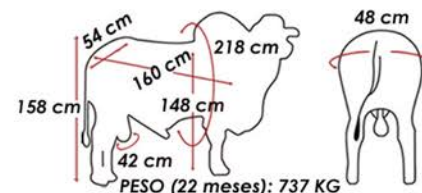

NELORE PO

PESO (22 meses): 737 KG

MEDIDAS DO REPRODUTOR EM COLETA

Criador: Jairo Machado Carneiro Filho Proprietários: Jairo M. Carneiro Filho / Leonardo Ferreira Duarte Registro: FVC 14660 Nascimento: 29/11/2019

JULHO/23	CRESCIMENTO				MAT. P ₁₂₀ -EM kg	REPRODUÇÃO			CARÇAÇA		
	IQGg	PN kg	PD kg	PS kg		PES cm	IPP dias	STAY %	AOL cm ²	EGS cm	MAR %
DEP	44,85	1,12	12,93	29,33	2,35	1,65	-19,54	38,65	5,78	5,06	1,62
ACC		46	46	45	34	43	27	21	44	36	30
TOP %	0,1	99	0,5	0,1	10	0,5	6	3	0,1	0,1	3