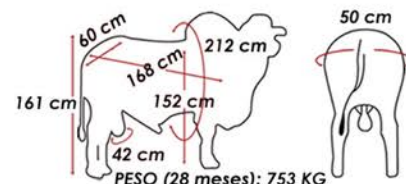

# CENL 318 NABUCO

VÍDEO

NELORE PO

PESO (28 meses): 753 KG

MEDIDAS DO REPRODUTOR EM COLETA

Criador: Nelore CEN Proprietários: Nelore CEN / Hugo Ferreira dos Santos  
Registro: CENL 318 Nascimento: 23/06/2019

REM UPONIC

CEN 2214 FAJUTA

CEN 9434 FISCAL TE

x

NVS HILDA

REM USP

COROADA

JULHO/23	IQGg	CRESCIMENTO			MAT. P <sub>120-EM</sub> kg	REPRODUÇÃO			CARÇAÇA		
		PN <sub>kg</sub>	PD <sub>kg</sub>	PS <sub>kg</sub>		PES <sub>cm</sub>	IPP <sub>dias</sub>	STAY <sub>%</sub>	AOL <sub>cm<sup>2</sup></sub>	EGS <sub>dm</sub>	MAR <sub>%</sub>
DEP	<b>25,24</b>	-0,01	5,35	15,74	1,75	0,95	-17,68	36,55	1,73	2,65	1,7
ACC		27	26	23	14	28	14	9	17	15	15
TOP %	<b>3</b>	33	18	<b>5</b>	18	<b>9</b>	<b>8</b>	<b>7</b>	12	<b>0,5</b>	<b>3</b>