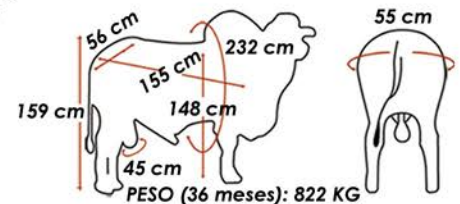

LAMPIÃO DA MN

VÍDEO

Nelore PO

MEDIDAS DO REPRODUTOR EM COLETA

Criador: Cond. Agrop. Irmãos P. Cardoso Ltda. Proprietário: Robson Monteiro de Oliveira
 Registro: LBMN E4350 Nascimento: 28/09/2019

TOKINHO DA MN
D6226 DA MN

FORLAN DA MN

x

D6985 DA MN

D630 DA MN
D431 DA MN

ABRIL/24	CRESCIMENTO				MAT.	REPRODUÇÃO			CARÇAÇA		
	IQGg	PN kg	PD kg	PS kg	P120-EM kg	PES cm	IPP dias	STAY %	AOL cm ²	EGS dm	MAR %
DEP	17.33	-0.07	6.51	14.06	0.78	0.41	-0.65	39.04	1.43	0.87	0.64
ACC		39	39	41	28	39	21	12	27	18	16
TOP %	13	25	14	10	40	38	63	3	22	23	24

Nº de filhos: 0 / Nº de rebanhos: 0

2024-2	CRESCIMENTO				MAT.	REPRODUÇÃO				CARÇAÇA		
	iABCZg	PD-ED	PA-ED	PS-ED	PM-EM	IPP	STAY	PE365	PE450	AOL	ACAB	MARM
DEP	13.13	6.51	9.18	14.06	0.78	-0.65	39.04	0.39	0.41	1.43	0.87	0.64
ACC		39	40	41	28	21	12	39	39	27	18	16
DECA	1	1	2	1	4	6	1	3	4	2	2	3