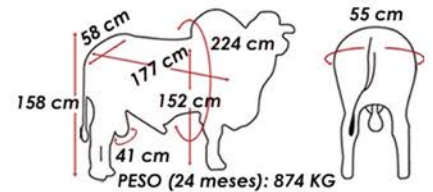

IMUNE TE DA HORA

VÍDEO

NELORE PO

PESO (24 meses): 874 KG

MEDIDAS DO REPRODUTOR EM COLETA

Criador: José Roberto Hofig Ramos Proprietários: Faz. N. Sra. de Fátima / José Roberto Hofig Ramos
 Registro: HORA 4254 Nascimento: 20/10/2019

REM VOKOLO

MAYA BONS

QUARUP BONS

x

2705 DA HORA

TRUCK DA ALÔ BRASIL

3001 DA JHR

JULHO/23	CRESCIMENTO				MAT.	REPRODUÇÃO			CARÇAÇA		
	IQGg	PN _{kg}	PD _{kg}	PS _{kg}	P _{120-EM kg}	PES _{cm}	IPP _{dias}	STAY _%	AOL _{cm²}	EGS _{cm}	MAR _%
DEP	38,99	0,26	11,24	22,32	4,94	1,94	-21,72	44,53	2,38	1,51	1,3
ACC		57	47	42	34	37	27	20	37	31	30
TOP %	0,1	67	1	0,5	0,5	0,1	4	0,1	5	7	6

FILHOS: 1 REBANHOS: 1

2023-3	CRESCIMENTO				MAT.	REPRODUÇÃO				CARÇAÇA		
	iABCZg	PD-ED	PA-ED	PS-ED	PM-EM	IPP	STAY	PE365	PE450	AOL	ACAB	MARM
DEP	30,03	11,24	18,12	22,33	4,94	-21,72	44,53	1,57	1,94	2,38	1,51	1,3
ACC		47	40	42	34	27	20	36	37	37	31	30
DECA	1	1	1	1	1	1	1	1	1	1	1	1