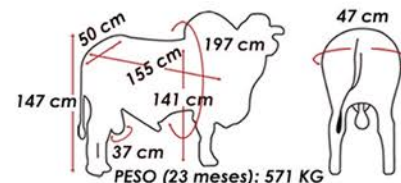

NELORE PO

PESO (23 meses): 571 KG

MEDIDAS DO REPRODUTOR EM COLETA

Criador/Proprietário: Geraldo Majella Pinheiro
Registro: XRGM 4035 Nascimento: 14/10/2018

JULHO/23	CRESCIMENTO				MAT.	REPRODUÇÃO			CARÇAÇA		
	IQGg	PN kg	PD kg	PS kg		P _{120-EM} kg	PES cm	IPP dias	STAY %	AOL cm ²	EGS dm
DEP	18,12	0,16	4,17	9,47	1,42	0,59	-30,28	36,41	1,97	0,88	-0,06
ACC		66	61	57	29	47	21	19	50	39	38
TOP %	10	54	27	20	24	23	0,5	8	9	20	51

FILHOS: 47 REBANHOS: 8

2023-3	CRESCIMENTO				MAT.	REPRODUÇÃO				CARÇAÇA		
	iABCZg	PD-ED	PA-ED	PS-ED		PM-EM	IPP	STAY	PE365	PE450	AOL	ACAB
DEP	15,33	4,17	7,67	9,48	1,42	-30,28	36,41	0,55	0,59	1,97	0,88	-0,06
ACC		61	52	57	29	21	19	44	47	50	39	38
DECA	1	3	2	2	3	1	1	2	2	1	2	6

FILHOS: 83 REBANHOS: 11

AGOSTO/23	CRESCIMENTO				MATERNAL		REPRODUÇÃO					CARÇAÇA			ÍNDICES ECONÔMICOS				
	MGT _e	DPN	DP210	DP365	DP450	MP120	MP210	D3P	DIPP	DPE365	DPE450	DSTAY	DAOL	DACAB	DMAR	MGT _e CR	MGT _e RE	MGT _e CO	MGT _e F1
DEP	16,46	0,21	8,49	17,63	14,7	1,87	2,37	76,29	-0,82	0,74	0,35	76,62	1,29	0,41	-0,01	17,9	13,02	3,83	4,01
ACC	65	79	64	71	73	49	48	65	45	75	79	59	74	71	75	61	73	71	71
TOP %	15	36	16	12	20	25	28	49	24	16	37	24	13	15	51	14	12	9	8