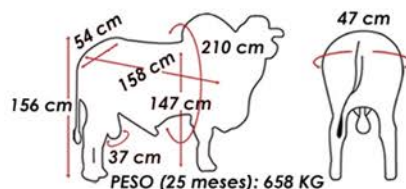

GOOGLE DA XARAES

VÍDEO

NELORE PO

MEDIDAS DO REPRODUTOR EM COLETA

Criador/Proprietário: Geraldo Majella Pinheiro
Registro: XRGM 3977 Nascimento: 05/09/2018

D1484 DA MN

2353 DA ELGE

ATOL DA ELGE

x

2979 DA ELGE

C7747 DA MN

1294 DA ELGE

JULHO/23	CRESCIMENTO				MAT.	REPRODUÇÃO			CARÇAÇA		
	IQGg	PN kg	PD kg	PS kg	P _{120-EM} kg	PES cm	IPP dias	STAY %	AOL cm ²	EGS dm	MAR %
DEP	20,34	-0,48	3,59	12,97	1,42	-0,25	-18,1	37,13	1,01	4,74	3,18
ACC		55	52	49	32	38	25	18	48	40	36
TOP %	7	3	33	9	24	76	7	6	28	0,1	0,1

FILHOS: 18 REBANHOS: 4

2023-3	CRESCIMENTO				MAT.	REPRODUÇÃO				CARÇAÇA		
	iABCZg	PD-ED	PA-ED	PS-ED	PM-EM	IPP	STAY	PE365	PE450	AOL	ACAB	MARM
DEP	13,23	3,58	8,07	12,97	1,42	-18,1	37,12	-0,15	-0,25	1,01	4,73	3,18
ACC		52	46	49	32	25	18	36	38	48	40	36
DECA	1	3	2	1	3	1	1	8	8	3	1	1