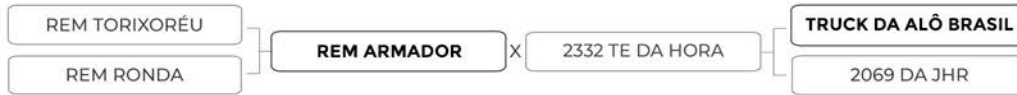

GOLD DA HORA

NELORE PO

Vídeo

Criador: José Roberto Hofig Ramos Proprietários: José Roberto Hofig Ramos / Rafael Costa M. Gusmão Santos
 Registro: HORA 2920 Nascimento: 31/07/2017

OUTUBRO/24	CRESCIMENTO					MATERNAL		REPRODUÇÃO					CARÇAÇA			ÍNDICES ECONÔMICOS			
	MGTe	DPN	DP210	DP365	DP450	MP120	MP210	D3P	DIPP	DPE365	DPE450	DSTAY	DAOL	DACAB	DMAR	MGTe CR	MGTe RE	MGTe CO	MGTe F1
DEP	27.94	0.72	14.51	29.18	30.79	4.92	6.57	85.28	-1.20	1.63	2.16	84.41	3.90	0.39	0.15	27.61	28.67	9.42	8.86
ACC	78	86	79	82	83	55	54	82	53	73	78	79	80	78	74	76	81	73	74
TOP %	2	68	3	2	1	2	2	7	3	2	1	7	3	8	3	2	2	1	2