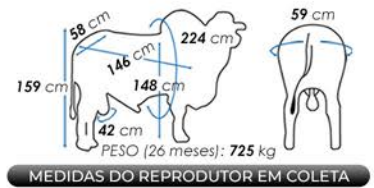

GOLD DA HORA

NELORE PO

Vídeo

Criador: José Roberto Hofig Ramos Proprietários: José Roberto Hofig Ramos / Rafael Costa M. Gusmão Santos
 Registro: HORA 2920 Nascimento: 31/07/2017

OUTUBRO/24	CRESCIMENTO					MATERNAL		REPRODUÇÃO					CARÇAÇA			ÍNDICES ECONÔMICOS			
	MGTe	DPN	DP210	DP365	DP450	MP120	MP210	D3P	DIPP	DPE365	DPE450	DSTAY	DAOL	DACAB	DMAR	MGTe CR	MGTe RE	MGTe CO	MGTe F1
DEP	27.94	0.72	14.51	29.18	30.79	4.92	6.57	85.28	-1.20	1.63	2.16	84.41	3.90	0.39	0.15	27.61	28.67	9.42	8.86
ACC	78	86	79	82	83	55	54	82	53	73	78	79	80	78	74	76	81	73	74
TOP %	2	68	3	2	1	2	2	7	3	2	1	7	3	8	3	2	2	1	2

Nº de filhos: 215 Nº de rebanhos: 10

2024-4	CRESCIMENTO					MAT.	REPRODUÇÃO			CARÇAÇA		
	iABCZg	PN-ED	PD-ED	PA-ED	PS-ED		PM-EM	IPP	STAY	PE365	AOL	ACAB
DEP	29.54	0.11	12.63	23.31	27.54	5.20	-17.24	40.33	1.57	3.78	1.32	2.07
ACC		78	79	74	76	45	35	28	53	64	54	48
DECA	1	6	1	1	1	1	1	1	1	1	2	1

Nº de filhos: 327 Nº de rebanhos: 17

OUTUBRO/24	CRESCIMENTO					MAT.	REPRODUÇÃO			CARÇAÇA			
	IQGg	PN kg	PD kg	PS kg	P120-EM kg		PES cm	IPP dias	STAY %	RD %	AOL cm ²	EGS cm	MAR %
DEP	40.22	0.11	12.63	27.54	5.20	2.38	-17.24	40.33	0.33	3.78	1.32	2.07	
ACC		78	79	79	45	58	35	28	48	64	54	48	
TOP %	0.1	46	0.5	0.5	0.5	0.1	11	2	29	1	13	2	