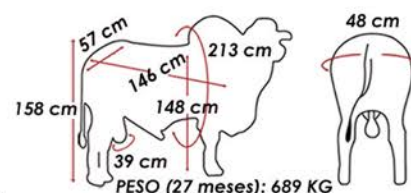

DIJÚ DAS CANGAS

VÍDEO

NELORE PO

PESO (27 meses): 689 KG

MEDIDAS DO REPRODUTOR EM COLETA

Criador: Mário Roberto C. Figueiredo Proprietários: Mário R. C. Figueiredo Gustavo Navarro de Abreu
Registro: ECA A1681 Nascimento: 16/07/2019

GANGES COL

GAIMACA COL

MUKESH FIV COL

x

AMÉLIA DAS CANGAS

REM ARMADOR

YUNTARA TE DAS CANGAS

JULHO/23	GENE FLÚS IQGg	CRESCIMENTO			MAT. P120-EM kg	REPRODUÇÃO				CARÇAÇA		
		PN kg	PD kg	PS kg		PES cm	IPP dias	STAY %	AOL cm ²	EGS dm	MAR %	
DEP	32,48	0,16	8,71	18,58	4,26	0,67	-26,34	46,11	3,32	-0,32	-1,1	
ACC		41	44	45	37	39	30	25	39	32	31	
TOP %	0,5	54	4	2	1	19	2	0,1	1	62	90	