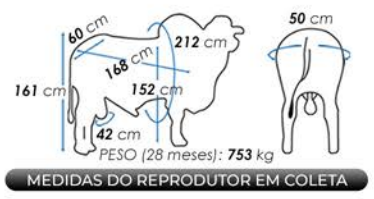

CENL 318 NABUCO

Vídeo

Criador: **Nelore CEN** Proprietários: **Nelore CEN / Hugo Ferreira dos Santos**
 Registro: **CENL 318** Nascimento: **23/06/2019**

OUTUBRO/24	CRESCIMENTO					MATERNAL		REPRODUÇÃO					CARÇAÇA			ÍNDICES ECONÓMICOS			
	MGTe	DPN	DP210	DP365	DP450	MP120	MP210	D3P	DIPP	DPE365	DPE450	DSTAY	DAOL	DACAB	DMAR	MGTe CR	MGTe RE	MGTe CO	MGTe F1
DEP	18.12	0.43	6.95	14.11	16.36	2.75	4.09	81.27	-0.54	0.56	0.84	80.72	1.80	0.36	0.17	19.38	15.05	5.33	5.42
ACC	20	33	24	24	24	14	14	19	15	19	19	19	18	16	16	20	21	17	17
TOP %	15	49	21	19	15	10	8	18	40	21	16	13	17	9	2	14	15	9	7

Nº de filhos: 0 Nº de rebanhos: 0

2024-4	CRESCIMENTO					MAT.	REPRODUÇÃO			CARÇAÇA		
	iABCZg	PN-ED	PD-ED	PA-ED	PS-ED		PM-EM	IPP	STAY	PE365	AOL	ACAB
DEP	15.69	0.04	5.36	10.51	14.72	0.96	-14.01	37.08	0.44	1.58	2.53	1.84
ACC		27	26	23	23	17	17	10	18	17	16	15
DECA	1	5	2	1	1	4	2	1	2	2	1	1

Nº de filhos: 0 Nº de rebanhos: 0

OUTUBRO/24	CRESCIMENTO					MAT.	REPRODUÇÃO			CARÇAÇA			
	IQGg	PN kg	PD kg	PS kg	P120-EM kg		PES cm	IPP dias	STAY %	RD %	AOL cm ²	EGS cm	MAR %
DEP	23.60	0.04	5.36	14.72	0.96	0.93	-14.01	37.08	0.77	1.58	2.53	1.84	
ACC		27	26	23	17	28	17	10	20	17	16	15	
TOP %	5	37	22	9	36	13	17	9	15	20	2	3	