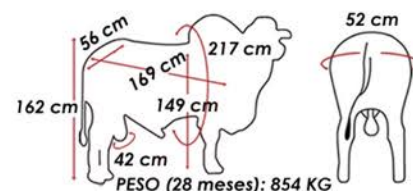

BRAVO FIV DA EAO

VÍDEO

NELORE PO

PESO (28 meses): 854 KG

MEDIDAS DO REPRODUTOR EM COLETA

Criador: EAO Agropec. Proprietário: EAO Agropec. / Luiz A. Bonotto Tramontini
Registro: EAO A8741 Nascimento: 01/06/2018

REM RICKET

REM TAKAKA

REM VOKOLO

x

4379 FIV DA EAO

REM ARMADOR

MARILDA DA EAO

JULHO/23	CRESCIMENTO				MAT.	REPRODUÇÃO				CARÇAÇA		
	IQGg	PN _{kg}	PD _{kg}	PS _{kg}		P _{120-EM kg}	PES _{cm}	IPP _{dias}	STAY _%	AOL _{cm²}	EGS _{dm}	MAR _%
DEP	44,06	0,63	14,55	29,5	4,75	1,87	-29,56	40,28	5,5	-0,27	1,31	
ACC		27	32	33	23	22	20	19	27	23	19	
TOP %	0,1	95	0,1	0,1	0,5	0,5	0,5	1	0,1	60	6	

FILHOS: 0 REBANHOS: 0

2023-3	CRESCIMENTO				MAT.	REPRODUÇÃO				CARÇAÇA		
	IABCg	PD-ED	PA-ED	PS-ED		PM-EM	IPP	STAY	PE365	PE450	AOL	ACAB
DEP	32,12	14,55	22,36	29,5	4,75	-29,56	40,28	1,35	1,87	5,5	-0,27	1,3
ACC		32	32	33	23	20	19	21	22	27	23	19
DECA	1	1	1	1	1	1	1	1	1	1	6	1