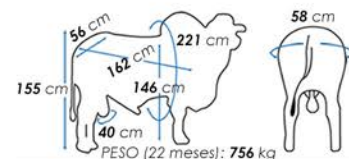

BACURI FIV DO VERDI

NELORE PO

Vídeo

Criador/Proprietário: **Otoni Erando Verdi**
 Registro: **OEVZ 0079** Nascimento: **15/11/2021**

PESO (22 meses): 756 kg

MEDIDAS DO REPRODUTOR EM COLETA

OUTUBRO/24	CRESCIMENTO					MATERNAL		REPRODUÇÃO					CARÇAÇA			ÍNDICES ECONÓMICOS			
	MGTe	DPN	DP210	DP365	DP450	MP120	MP210	D3P	DIPP	DPE365	DPE450	DSTAY	DAOL	DACAB	DMAR	MGTe CR	MGTe RE	MGTe CO	MGTe F1
DEP	24.09	-0.20	9.64	21.76	22.27	4.66	6.26	77.83	-0.84	2.18	2.86	84.53	3.13	1.44	-0.12	23.82	24.83	9.87	10.71
ACC	53	60	57	60	61	42	41	51	36	56	58	44	59	57	51	50	60	53	54
TOP %	5	12	11	6	6	2	2	32	17	0.5	0.1	7	6	0.1	88	5	3	1	0.5

Nº de filhos: 0 Nº de rebanhos: 0

2024-4	CRESCIMENTO					MAT.	REPRODUÇÃO			CARÇAÇA		
	iABCZg	PN-ED	PD-ED	PA-ED	PS-ED		PM-EM	IPP	STAY	PE365	AOL	ACAB
DEP	25.73	-0.38	8.52	16.73	22.53	5.32	-24.49	34.85	2.01	3.39	6.05	0.34
ACC		40	44	42	45	34	27	19	37	39	32	30
DECA	1	1	1	1	1	1	1	2	1	1	1	4

Nº de filhos: 0 Nº de rebanhos: 0

OUTUBRO/24	CRESCIMENTO					MAT.	REPRODUÇÃO			CARÇAÇA		
	IQGg	PN kg	PD kg	PS kg	P120-EM kg		PES cm	IPP dias	STAY %	RD %	AOL cm ²	EGS cm
DEP	42.44	-0.38	8.52	22.53	5.32	3.08	-24.49	34.85	1.53	3.39	6.05	0.34
ACC		40	44	45	34	38	27	19	41	39	32	30
TOP %	0.1	6	6	1	0.5	0.1	3	20	3	2	0.1	35