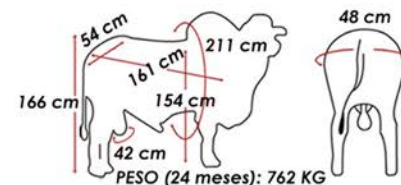

# ARMEIRO DA IPB

VÍDEO

NELORE PO

PESO (24 meses): 762 KG

MEDIDAS DO REPRODUTOR EM COLETA

Criador: Ulisses Azulil de A. Serra Neto Proprietários: Ulisses Azulil de A. Serra Neto / Enrico César Volpon / Sérgio Dias Campos Registro: IPB 6732 Nascimento: 17/09/2019

REM TORIXORÉU

REM RONDA

REM ARMADOR

x

VOLTA MAT.

BACKUP

RAMARINA MATI

JULHO/23	CRESCIMENTO				MAT.	REPRODUÇÃO			CARÇAÇA		
	IQGg	PN <sub>kg</sub>	PD <sub>kg</sub>	PS <sub>kg</sub>	P <sub>120-EM kg</sub>	PES <sub>cm</sub>	IPP <sub>dias</sub>	STAY <sub>%</sub>	AOL <sub>cm<sup>2</sup></sub>	EGS <sub>dm</sub>	MAR <sub>%</sub>
DEP	<b>56,48</b>	1,73	20,3	37,32	6,07	2,78	-19,24	42,67	6,87	0,36	2,18
ACC		71	75	58	38	43	32	29	42	35	33
TOP %	<b>0,1</b>	99	<b>0,1</b>	<b>0,1</b>	<b>0,1</b>	<b>0,1</b>	<b>6</b>	<b>0,5</b>	<b>0,1</b>	36	<b>0,5</b>