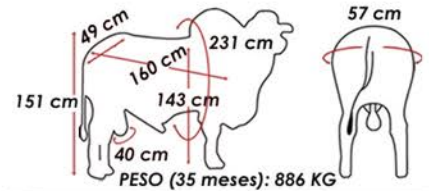

APORÉ DA ELGE

VÍDEO

NELORE PO

PESO (35 meses): 886 KG

MEDIDAS DO REPRODUTOR EM COLETA

Criador/Proprietário: Jairo Machado Carneiro Filho
Registro: ELGE 5860 Nascimento: 17/10/2019

BATUTA DA MN

C6114 DA MN

PURUS DA MN

x

4204 DA ELGE

D4685 DA MN

247 DA ELGE

JULHO/23	CRESCIMENTO				MAT.	REPRODUÇÃO				CARÇAÇA		
	IQGg	PN _{kg}	PD _{kg}	PS _{kg}	P _{120-EM} kg	PES _{cm}	IPP _{dias}	STAY %	AOL _{cm²}	EGS _{cm}	MAR %	
DEP	28,13	-0,09	5,18	13	2,34	0,58	-19,57	41,56	3,76	3,76	1,53	
ACC		40	40	42	28	34	22	17	40	31	30	
TOP %	2	24	19	9	10	24	5	0,5	0,5	0,1	4	

FILHOS: 0 REBANHOS: 0

2023-3	CRESCIMENTO				MAT.	REPRODUÇÃO				CARÇAÇA		
	iABCZg	PD-ED	PA-ED	PS-ED	PM-EM	IPP	STAY	PE365	PE450	AOL	ACAB	MARM
DEP	18,47	5,18	8,15	13	2,34	-19,57	41,56	0,53	0,58	3,76	3,76	1,53
ACC		40	40	42	28	22	17	39	34	40	31	31
DECA	1	2	2	1	1	1	1	2	2	1	1	1