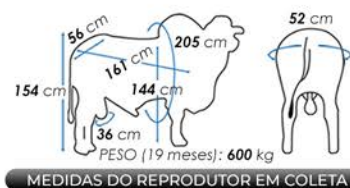

OUTUBRO/24	CRESCIMENTO					MATERNAL		REPRODUÇÃO					CARÇAÇA			ÍNDICES ECONÔMICOS			
	MGTe	DPN	DP210	DP365	DP450	MP120	MP210	D3P	DIPP	DPE365	DPE450	DSTAY	DAOL	DACAB	DMAR	MGTe CR	MGTe RE	MGTe CO	MGTe F1
DEP	35.19	2.44	24.47	42.46	42.27	3.66	5.12	86.99	-1.53	1.42	1.50	93.15	4.35	0.49	0.18	34.39	36.91	9.88	9.56
ACC	62	62	59	63	65	47	46	70	39	59	62	65	62	60	54	62	63	57	57
TOP %	0.1	100	0.1	0.1	0.1	4	4	4	0.5	3	5	0.5	2	6	2	0.1	0.5	1	1