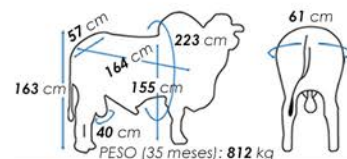

5472 FIV KATISPERA

NELORE PO

LANÇAMENTO
2024

Video

Criador/Proprietário: José Odemir Spaggiari
Registro: KAT 5472 Nascimento: 04/11/2021

MEDIDAS DO REPRODUTOR EM COLETA

FEVEREIRO/25	CRESCIMENTO					MATERNAL		REPRODUÇÃO					CARÇAÇA			ÍNDICES ECONÓMICOS			
	MGTe	DPN	DP210	DP365	DP450	MP120	MP210	D3P	DIPP	DPE365	DPE450	DSTAY	DAOL	DACAB	DMAR	MGTe CR	MGTe RE	MGTe CO	MGTe F1
DEP	30.62	0.39	15.10	33.30	32.08	8.12	11.25	85.69	-1.09	1.52	1.07	90.75	3.44	0.72	0.15	31.16	29.35	8.32	8.58
ACC	57	63	61	63	65	48	48	55	42	60	65	47	64	63	57	54	64	59	60
TOP %	0.5	47	3	0.5	1	0.1	0.1	6	5	3	11	2	5	3	3	0.5	2	2	2

Nº de filhos: 0 Nº de rebanhos: 0

2025-1	CRESCIMENTO					MAT.	REPRODUÇÃO			CARÇAÇA		
	iABCZg	PN-ED	PD-ED	PA-ED	PS-ED		PM-EM	IPP	STAY	PE365	AOL	ACAB
DEP	36.61	0.21	14.68	25.96	32.92	7.72	-26.89	44.56	1.33	3.64	2.00	2.08
ACC		45	45	45	46	36	31	19	39	42	36	33
DECA	1	7	1	1	1	1	1	1	1	1	1	1

Nº de filhos: 0 Nº de rebanhos: 0

JANEIRO/25	CRESCIMENTO				MAT.	REPRODUÇÃO			CARÇAÇA			
	IQGg	PN kg	PD kg	PS kg		P120-EM kg	PES cm	IPP dias	STAY %	RD %	AOL cm²	EGS cm
DEP	51.35	0.21	14.68	32.91	7.72	2.16	-26.89	44.56	3.35	3.64	2.00	2.08
ACC		45	45	46	36	40	31	19	43	42	36	33
TOP %	0.1	58	0.5	0.1	0.1	0.5	2	0.5	0.1	2	6	2