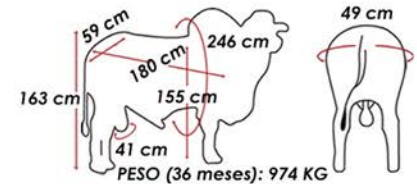

# 5155 DA EAO

VÍDEO

NELORE PO

PESO (36 meses): 974 KG

MEDIDAS DO REPRODUTOR EM COLETA

Criador: EAO Agropec. Proprietários: EAO Agropec. / Geraldo Majella Barbosa Prata  
Registro: EAO A5155 Nascimento: 01/10/2016

JULHO/23	CRESCIMENTO				MAT.	REPRODUÇÃO			CARÇAÇA		
	IQGg	PN <sub>kg</sub>	PD <sub>kg</sub>	PS <sub>kg</sub>		P <sub>120-EM</sub> kg	PES <sub>cm</sub>	IPP <sub>dias</sub>	STAY <sub>%</sub>	AOL <sub>cm<sup>2</sup></sub>	EGS <sub>dm</sub>
DEP	<b>32,7</b>	0,3	9,62	21,75	1,35	0,68	-27,77	38,29	3,69	2,35	0,14
ACC		47	47	47	33	47	25	23	44	34	26
TOP %	<b>0,5</b>	71	<b>2</b>	<b>0,5</b>	26	19	<b>1</b>	<b>3</b>	<b>0,5</b>	<b>2</b>	42

FILHOS: 11 REBANHOS: 1

2023-3	CRESCIMENTO				MAT.	REPRODUÇÃO			CARÇAÇA			
	iABCZg	PD-ED	PA-ED	PS-ED		PM-EM	IPP	STAY	PE365	PE450	AOL	ACAB
DEP	<b>22,65</b>	9,62	16,83	21,75	1,35	-27,77	38,29	0,31	0,67	3,69	2,35	0,14
ACC		47	44	47	33	25	23	40	47	44	34	26
DECA	<b>1</b>	<b>1</b>	<b>1</b>	<b>1</b>	3	<b>1</b>	<b>1</b>	3	2	<b>1</b>	<b>1</b>	5