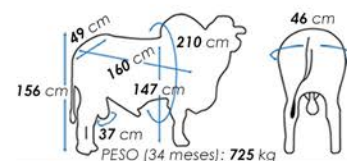

CARINHA

LAJOTA FIV L. CAÑADO

MEDIDAS DO REPRODUTOR EM COLETA

2024-4	CRESCIMENTO					MAT.	REPRODUÇÃO			CARÇAÇA		
	PMGZ	PN-ED	PD-ED	PA-ED	PS-ED		PM-EM	IPP	STAY	PE365	AOL	ACAB
DEP	6.66	-1.10	-6.29	-7.23	-3.35	0.50	-17.46	38.90	0.44	1.67	-0.49	-0.31
ACC		44	46	42	46	35	28	20	35	41	33	31
DECA	3	1	10	1	8	5	1	1	5	2	7	7

Nº de filhos: 2 Nº de rebanhos: 2

Avaliação de Carçaça - Sobreano							
Peso (kg)	AOL (cm ²)	AOL/100 kg	Ratio	Marmoreio	EGS (mm)	EGS/100 kg	Picanha (mm)
353.00	123.00	18.32	0.51	3.50	6.20	1.02	4.49

OUTUBRO/24	CRESCIMENTO				MAT.	REPRODUÇÃO				CARÇAÇA		
	IQGg	PN kg	PD kg	PS kg		P _{120-EM} kg	PES cm	IPP dias	STAY %	RD %	AOL cm ²	EGS dm
DEP	13.71	-1.10	-6.29	-3.35	0.50	0.49	-17.46	38.90	2.08	1.77	-0.49	-0.31
ACC		4	46	46	35	42	28	20	4	41	33	31
TOP %	21	0.1	99	85	47	34	11	4	0.5	16	69	62