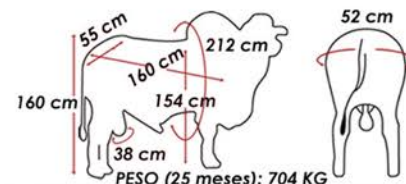

PATRIOTA_{OB}

VÍDEO

NELORE MOCHO

PESO (25 meses): 704 KG

MEDIDAS DO REPRODUTOR EM COLETA

Criador: Guaporé Pecuária S/A Proprietários: Guaporé Pecuária S/A / Júlio Roberto de Macedo Bernardes Registro: OBG D2743 Nascimento: 03/09/2018

IPGP	CLAS	GMD	PE	PC550	VOL TEST	AOL	ACAB	EPMURAS
117.90	4°	132.20	110.80	115.80	108.80	104.80	123.10	113.70

Eficiência Alimentar

PESO*	PE	CAR	CLAS	ACAB	GMD (kg)
723	40.00	-1.34	E	8.12	2.42

JULHO/23	CRESCIMENTO				MAT.	REPRODUÇÃO			CARÇAÇA		
	IQGg	PN kg	PD kg	PS kg	Pr20-EM kg	PES cm	IPP dias	STAY %	AOL cm ²	EGS dm	MAR %
DEP	24,91	-0,09	4,07	20,11	3,42	1,66	-17,27	32,12	0,67	-0,24	-1,83
ACC		80	77	73	16	62	11	10	38	25	11
TOP %	3	24	28	1	3	0,5	8	36	39	59	99