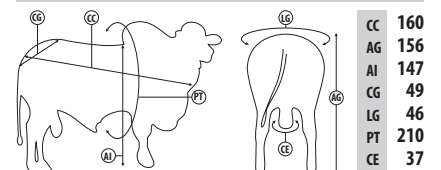

**NELORE PINTADO****EGÍPCIO** AYMORÉ.

AcceleratedGenetics®

Registro: **AYM 2006**Criador: Menciús Mendes Abrahão  
Nascimento: **22/12/2018****MEDIDAS DO REPRODUTOR EM COLETA**

PESO (34 meses): 725 kg

LACADOR FIV L.CANCADO  
LAJOTA FIV L.CANCADO**BANNER FIV V3**

ULLY AYMORÉ

**AVESSE TE DA BELA  
CARINHA****SUMÁRIO PMGZ - 08/2025**

	iABCZg	CRESCIMENTO				MAT.	REPRODUÇÃO				CARÇAÇA		
		PN-ED	PD-ED	PA-ED	PS-ED	PM-EM	IPP	STAY	PE365	PSN	AOL	ACAB	MARM
DEP	<b>8.03</b>	-1.16	-5.14	-7.29	-7.04	1.14	-21.41	55.30	0.40	31.22	0.61	-0.69	-0.45
ACC	-	44	44	42	45	33	27	16	34	14	42	32	31
DECA	<b>3</b>	<b>1</b>	10	10	10	3	<b>1</b>	<b>1</b>	3	5	5	8	7