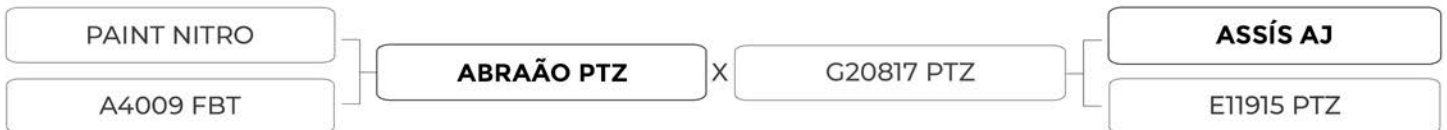

TIBÉRIO PTZ

NELORE CEIP

Video

Criadora/Proprietária: **Maria Isis Maia de Souza Pereira**
 Ceip: **K32721 PTZ** Nascimento: **07/09/2021**

2025	DeltaGen					DADOS DE DESMAMA							DADOS DE SOBREANO								
	IDESM	IFINAL	RMAT	IFRIG	IPREC	PN	D160	GND	CONF	PREC	MUSC	UMB	D240	GDS	D400	CONF	PREC	MUSC	UMB	PEI	IPPg
DEP	19.76	22.71	12.58	10.03	9.63	-0.71	9.49	4.55	0.02	0.43	0.39	0.61	42.79	5.29	52.29	0.02	0.55	0.53	0.52	0.61	-2.12
ACC	79	77	53	61	73	79	79	79	79	79	79	79	79	79	79	79	79	79	79	79	67
Top %	2	1	13	1	10	8	3	3	45	1	1	4	2	2	2	44	1	1	41	7	37

Nº de filhos na desmama: 0

Nº de filhos no sobreano: 0