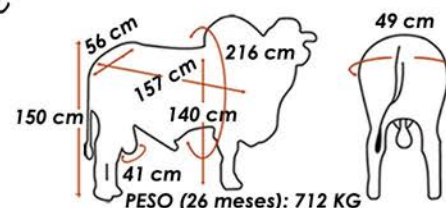

QLT TARZAN

VÍDEO

Nelore Ceip

MEDIDAS DO REPRODUTOR EM COLETA

Criador: **Guilherme Garcia Pontieri** Proprietário: **Leonardo F. Duarte**
 Ceip: **0096/19** Nascimento: **29/08/2019**

2024	iQualitas	PN (kg)	PD (kg)	PD (mat)	MAT (total)	Peso ano	GP desm	Peso sobr	PE (15 m)	MUSC sob	GEST	Reconc.	Parto prec
DEP	15.60	-0.80	5.90	3.40	6.30	11.50	7.40	13.30	0.66	0.55	-1.00	11.27	11.69
ACC		49	35	19	19	35	43		46		24	26	25
Top %	1	2	6	6	3	2	2	2	15	0.1	6	15	15

Nº de filhos: 0

Nº de rebanhos: 0