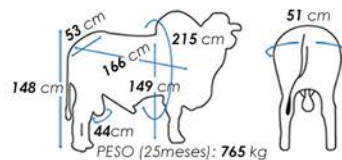

23116

MEDIDAS DO REPRODUTOR EM COLETA

2023	iQualitas	PN (kg)	PD (kg)	PD (mat)	MAT (total)	Peso ano	GP desm	Peso sobr	PE (15 m)	MUSC sob	GEST	Reconc.	Parto prec
DEP	27.80	0.10	14.00	2.40	9.40	22.30	10.60	24.60	2.26	0.40	-1.00	15.05	15.66
ACC		48	33	9	9	33	41		4	36	11	10	10
Top %	0.1	>50	0.1	10	0.1	0.1	0.1	0.1	0.1	2	9	5	5