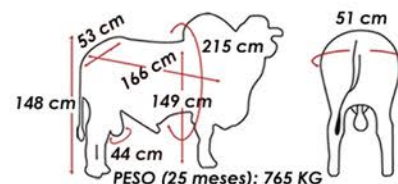

# QLT VIKING DA AGROPONTIERI

VÍDEO

NELORE CEIP

MEDIDAS DO REPRODUTOR EM COLETA

Criador/Proprietário: **Guilherme Garcia Pontieri**  
 Registro: **GGPC 404** Nascimento: **13/08/2021**

2023

	iQualitas	PN (kg)	PD (kg)	PD (mat)	MAT (total)	Peso ano	GP <sub>desm</sub>	Peso sobr	PE (15 m)	MUSC <sub>sob</sub>	GEST	Reconc.	Parto prec
DEP	<b>27,8</b>	0,1	14	2,4	9,4	22,3	10,6	24,6	2,26	0,4	-1	15,05	15,66
ACC		48	33	9	9	33	41		44	36	11	10	10
Top %	<b>0,1</b>	>50	<b>0,1</b>	<b>10</b>	<b>0,1</b>	<b>0,1</b>	<b>0,1</b>	<b>0,1</b>	<b>0,1</b>	<b>2</b>	<b>9</b>	<b>5</b>	<b>5</b>

Filhos: 0 Rebanhos: 0

AGOSTO/23	CRESCIMENTO					MATERNAL		REPRODUÇÃO				CARÇAÇA			ÍNDICES ECONÔMICOS				
	MGTe	DPN	DP210	DP365	DP450	MP120	MP210	D3P	DIPP	DPE365	DPE450	DSTAY	DAOL	DACAB	DMAR	MGTe CR	MGTe RE	MGTe CO	MGTe F1
DEP	<b>26,58</b>	1,13	13,95	31,83	33	3,71	5,16	86,68	-0,77	2,36	1,37	83,85	0,99	0,82	0,11	27,47	24,54	6,32	7,29
ACC	<b>51</b>	64	50	58	60	37	37	51	34	67	64	43	61	57	60	47	60	57	57
TOP %	<b>1</b>	81	<b>4</b>	<b>0,5</b>	<b>0,5</b>	<b>5</b>	<b>4</b>	11	27	<b>7</b>	<b>0,1</b>	13	16	<b>4</b>	14	<b>1</b>	<b>2</b>	<b>3</b>	<b>2</b>