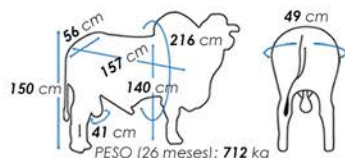

# QLT TARZAN

NELORE CEIP

Video

Criador: **Guilherme Garcia Pontieri** Proprietário: **Leonardo Ferreira Duarte**  
Ceip: **0096/19** Nascimento: **29/08/2019**

MEDIDAS DO REPRODUTOR EM COLETA

2021	iQualitas	PN (kg)	PD (kg)	PD (mat)	MAT (total)	Peso ano	GP desm	Peso sobr	PE (15 m)	MUSC sob	GEST	Reconc.	Parto prec
DEP	18.50	-0.06	7.40	3.10	6.80	11.60	5.00	12.40	0.96	0.55	-	-	-
ACC											-	-	-
Top %	0.5	4	2	5	2	1	5	2	4	0.1	-	-	-