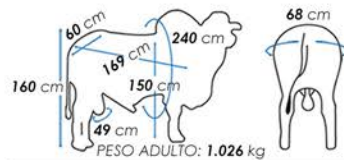

PESO ADULTO: 1.026 kg  
MEDIDAS DO REPRODUTOR EM COLETA

| 2024  | iQualitas | PN (kg) | PD (kg) | PD (mat) | MAT (total) | Peso ano | GP desm | Peso sobr | PE (15 m) | MUSC sob | GEST  | Reconc. | Parto prec |
|-------|-----------|---------|---------|----------|-------------|----------|---------|-----------|-----------|----------|-------|---------|------------|
| DEP   | 17.10     | -1.10   | 3.00    | 1.30     | 2.80        | 8.60     | 7.50    | 10.60     | 2.54      | 0.29     | -1.00 | 15.82   | 16.44      |
| ACC   |           | 81      | 80      | 18       | 18          | 76       | 79      |           | 78        | 79       | 23    | 18      | 18         |
| Top % | 0.5       | 0.5     | 25      | 25       | 20          | 6        | 1       | 5         | 0.1       | 8        | 3     | 5       | 5          |

Nº de filhos: 313

Nº de rebanhos: 13