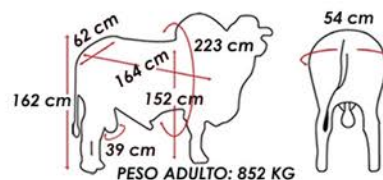

# QLT REI

VÍDEO

NELORE CEIP

MEDIDAS DO REPRODUTOR EM COLETA

Criador: **Guilherme Garcia Pontieri** Proprietários: **Guilherme Garcia Pontieri / Leonardo F. Duarte**  
Registro: **0696/17** Nascimento: **08/09/2017**

|       | iQualitas  | PN (kg)    | PD (kg) | PD (mat) | MAT (total) | Peso ano | GP desm  | Peso sobr | PE (15 m) | MUSC sob  | GEST | Reconc.  | Parto prec |
|-------|------------|------------|---------|----------|-------------|----------|----------|-----------|-----------|-----------|------|----------|------------|
| DEP   | <b>9,7</b> | -1,8       | -2,2    | 1,1      | 0           | 1        | 5,2      | 2,9       | 1,09      | 0,25      | 0    | 19,87    | 20,24      |
| ACC   |            | 67         | 63      | 19       | 19          | 59       | 64       |           | 63        | 64        | 23   | 26       | 27         |
| Top % | <b>10</b>  | <b>0,1</b> | >50     | 30       | >50         | >50      | <b>6</b> | 40        | <b>5</b>  | <b>10</b> | 20   | <b>1</b> | <b>1</b>   |