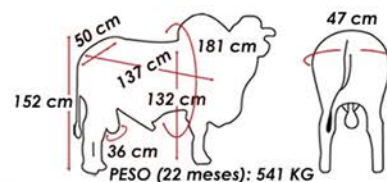

NELORE CEIP

PESO (22 meses): 541 KG

MEDIDAS DO REPRODUTOR EM COLETA

Criador/Proprietário: Tulipa Agropecuária
Registro: 915319 TUL Nascimento: 15/12/2019

CFM URUTÚ

LN 190712

CFM ENCONTRO

x