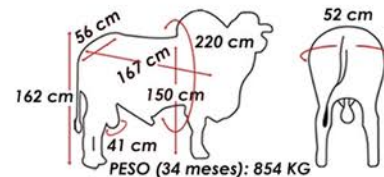

MEDIDAS DO REPRODUTOR EM COLETA

Criador: Agropec. Jacarezinho Proprietários: José Francisco F. Micheloni / Agropec. Maragogipe / Sérgio M. Pimentel Registro: 333017 AJ Nascimento: 15/11/2017