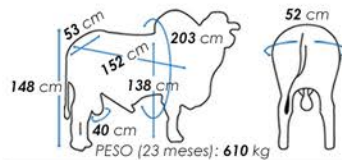

LANÇAMENTO
2024

Video

Criador/Proprietário: **Maria Lúcia Ferreira Martins**
Ceip: **273022 PARM** Nascimento: **15/11/2022**

PESO (23 meses): 610 kg
MEDIDAS DO REPRODUTOR EM COLETA

DeltaGen						DADOS DE DESMAMA							DADOS DE SOBREANO								
2025	IDESM	IFINAL	RMAT	IFRIG	IPREC	PN	D160	GND	CONF	PREC	MUSC	UMB	D240	GDS	D400	CONF	PREC	MUSC	UMB	PEI	IPPg
DEP	24.37	31.11	14.40	12.99	9.21	0.75	8.56	4.20	0.26	0.58	0.60	0.35	69.52	8.86	78.08	0.36	0.75	0.75	0.31	0.00	-5.55
ACC	78	76	45	54	70	78	78	78	78	78	78	78	78	78	78	78	78	78	78	78	64
Top %	1	1	10	1	11	93	4	4	2	1	1	99	1	1	1	1	1	1	100	51	19

Nº de filhos na desmama: 0

Nº de filhos no sobreano: 0