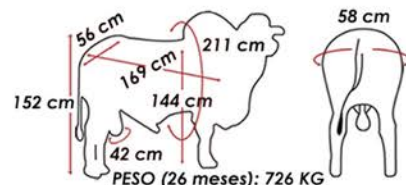

NELORE CEIP

MEDIDAS DO REPRODUTOR EM COLETA

Criador: Agro-Pecuária CFM Ltda. Proprietários: Agro-Pecuária CFM Ltda. / Horácio Luis Silva Moraes
 Registro: PU379318 Nascimento: 27/08/2018

	2023											
	ICFM	PP14	PN (kg)	PD (kg)	MAT.	GPSOB	P18	CONF	PREC	MUSC	PE (cm)	ALT (cm)
DEP	17,92	17,78	0,71	4,51	4,63	14,74	21,34	0,54	0,56	0,59	1,39	2,14
ACC		60	74	72		69	78	72	70	70	72	77
Top %	0,1	3	>50	15	4	0,1	0,5	0,1	0,1	0,1	2	1