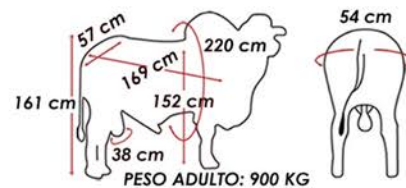

CFM APOGEU

NELORE CEIP

Criador: Agro-Pecuária CFM Ltda. Proprietários: Agro-Pecuária CFM Ltda. / Antonio do A. Perez e Ou
Registro: 46867 Nascimento: 28/08/2012

MEDIDAS DO REPRODUTOR EM COLETA

	2023											
	ICFM	PP14	PN (kg)	PD (kg)	MAT.	GPSOB	P18	CONF	PREC	MUSC	PE (cm)	ALT (cm)
DEP	7,65	-1,45	0,3	3,93	0,73	8,62	13,37	0,36	0,2	0,16	0,16	1,78
ACC		88	87	86		83	89	85	84	84	85	88
Top %	9	>50	>50	15	45	2	4	2	15	15	35	2