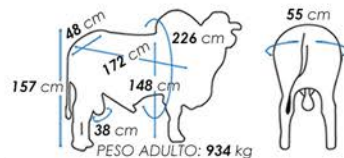

ABRAÃO PTZ

NELORE CEIP

Video

Criador/Proprietário: **Rodolfo Bento Pereira**
Ceip: **D50414 PTZ** Nascimento: **07/10/2014**

MEDIDAS DO REPRODUTOR EM COLETA

DeltaGen					DADOS DE DESMAMA								DADOS DE SOBREANO								
2024	IDESM	IFINAL	RMAT	IFRIG	IPREC	PN	D160	GND	CONF	PREC	MUSC	UMB	D240	GDS	D400	CONF	PREC	MUSC	UMB	PEI	IPPg
DEP	12.39	11.20	10.27	6.10	-9.99	-0.34	9.41	4.43	0.13	0.19	0.16	0.66	38.39	4.75	47.81	0.13	0.34	0.29	0.64	-0.38	4.02
ACC	98	98	97	90	98	98	98	98	98	98	98	99	98	98	98	98	98	98	99	98	98
Top %	24	15	11	6	80	25	5	3	15	9	15	1	6	3	4	19	3	5	1	94	76