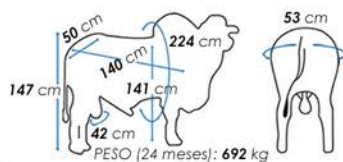

ABAETÉ_{FM}

NELORE CEIP

Video

Criador/Proprietário: **Agropecuária Maragogipe Ltda.**
Ceip: **51520 FM** Nascimento: **17/09/2020**

MEDIDAS DO REPRODUTOR EM COLETA

2025	DeltaGen					DADOS DE DESMAMA								DADOS DE SOBREANO							
	IDESM	IFINAL	RMAT	IFRIG	IPREC	PN	D160	GND	CONF	PREC	MUSC	UMB	D240	GDS	D400	CONF	PREC	MUSC	UMB	PEI	IPPg
DEP	19.51	24.51	18.04	4.27	14.67	-0.25	9.48	4.54	0.21	0.32	0.28	0.56	72.06	9.16	81.54	0.28	0.45	0.48	0.51	0.49	-8.68
ACC	96	91	53	61	78	96	96	96	96	96	96	98	93	93	93	93	93	93	96	86	68
Top %	7	1	1	14	12	31	5	2	5	1	3	13	1	0.2	1	2	0.8	0.8	50	9	7

Nº de filhos na desmama: 241

Nº de filhos no sobreano: 172