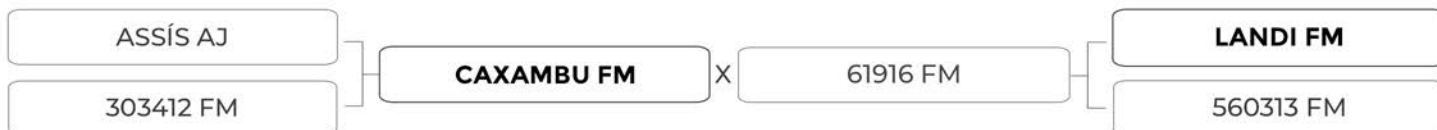

ABAETÉ_{FM}

NELORE CEIP

Video

Criador/Proprietário: **Agropecuária Maragogipe Ltda.**
Ceip: **51520 FM** Nascimento: **17/09/2020**

MEDIDAS DO REPRODUTOR EM COLETA

2025	DeltaGen					DADOS DE DESMAMA								DADOS DE SOBREANO							
	IDESM	IFINAL	RMAT	IFRIG	IPREC	PN	D160	GND	CONF	PREC	MUSC	UMB	D240	GDS	D400	CONF	PREC	MUSC	UMB	PEI	IPPg
DEP	19.51	24.51	18.04	4.27	14.67	-0.25	9.48	4.54	0.21	0.32	0.28	0.56	72.06	9.16	81.54	0.28	0.45	0.48	0.51	0.49	-8.68
ACC	96	91	53	61	78	96	96	96	96	96	96	98	93	93	93	93	93	93	96	86	68
Top %	7	1	1	14	12	31	5	2	5	1	3	13	1	0.2	1	2	0.8	0.8	50	9	7

Nº de filhos na desmama: 241

Nº de filhos no sobreano: 172