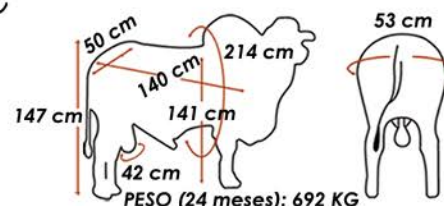

ABAETÉ FM

VÍDEO

Nelore Ceip

PESO (24 meses): 692 KG

MEDIDAS DO REPRODUTOR EM COLETA

Criador/Proprietário: **Agropecuária Maragogipe Ltda.**
 Ceip: **51520 FM** Nascimento: **17/09/2020**

DeltaGen 2022/2023

	DADOS DE DESMAMA					DADOS DE SOBREANO															
	IDESM	IFINAL	RMAT	IFRIG	IPREC	PN	D160	GND	CONF	PREC	MUSC	UMB	D240	GDS	D400	CONF	PREC	MUSC	UMB	PEI	IPPg
DEP	21.34	22.28	-	5.69	16.77	-0.75	8.51	4.35	0.20	0.43	0.42	0.07	40.03	5.11	48.54	0.31	0.60	0.62	0.07	0.82	-8.76
ACC	77	73	-	49	64	77	77	77	76	76	76	76	76	76	76	76	76	76	76	77	51
Top %	1	1	-	4	1	6	5	3	5	1	1	34	3	2	2	1	1	1	34	2	10

Nº de filhos na desmama: 0

Nº de filhos no sobreano: 0