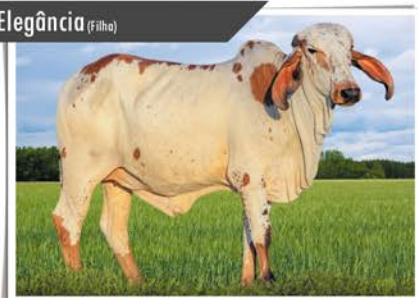

# FB MARECHAL

**GIR LEITEIRO - A2A2** | Criador: José de Castro Rodrigues Netto | Nascimento: 23/11/2013 Registro: **FBGO-1142**

**Elegância** (Filha)

**FB Hiato** (Pai)

**FB Cortiça** (Mãe)