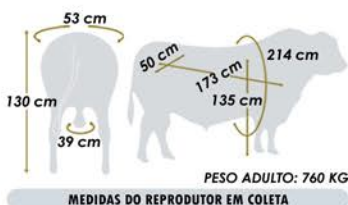

Corte Nacional