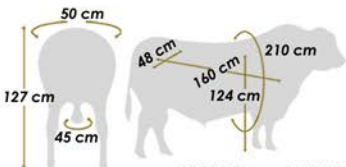

Devon (Mocho genético)

Criador: Sucessão de Armando Adão Ribas

Proprietário: Ruby Beef Genética

Registro: 71606

Tatuagem: 2120 Frame: 6.0

Nascimento: 13/10/2018

PESO (25 meses): 700 KG

MEDIDAS DO REPRODUTOR EM COLETA