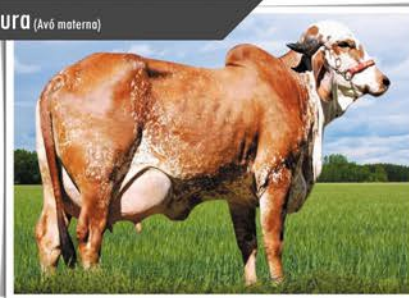

CALED FIV SANTA INÊS

Vídeo

GIR LEITEIRO - A2A2 | Proprietário: Rodrigo Castaldi Geraldo | Fazenda Santa Inês | Nascimento: 13/10/2021 Registro: **DIGO 76**

Rússia (Mãe)

Jura (Avó materna)

Tabu (Avó materna)

JOGRAL FIV DE BRAS. RRP 6968
PTA Leite: +455 Kg Conf. 91% ABCGIL

SUPRA-SUMO DE BRAS. RRP 4718
PTA Leite: +463 Kg Conf. 95% ABCGIL

SURPRESA DE BRAS. RRP 4706
Prod. máxima 17.177 Kg/Leite

RÚSSIA FIV DE BRAS. RRP 8291
365 dias 9.289 Kg/Leite

TABU TE CAL CAL 6557
PTA Leite: +352 Kg Conf. 99% ABCGIL

JURA FIV DE BRAS. RRP 6934
Prod. máxima 18.734 Kg/Leite

Caled apresenta abertura de pedigree, podendo ser acasalado nas principais famílias da raça. Junte isso com precocidade sexual e força e temos Caled!