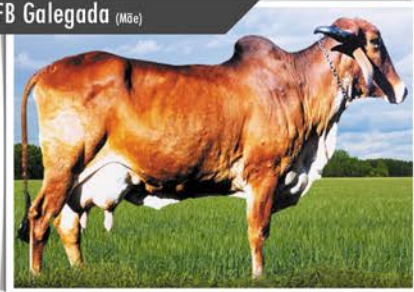

FB **BOSCH**

A2A2

Vídeo

GIR LEITEIRO - A2A2 | Criador: José de Castro Rodrigues Netto | Nascimento: **02/08/2003** Registro: **FBGO-528**

FB Galegada (Mãe)

Senadora (irmã paterna)

Naka (irmã paterna)

Sumário ABCGIL/EMBRAPA

Avaliação	PTA Leite Kg	Conf. (%)	Nº de Filhas	Nº de Rebanhos
2024	338	85	18	12

BEM FEITOR RAP. CAL A-7481
PTA Leite: 141 Kg Conf. 99% ABCGIL

RAPOSO DA CAL A-6783
PTA Leite: -44 Kg Conf. 78% ABCZ

UMIDADE CAL V-1642
340 dias 5.694 Kg/Leite