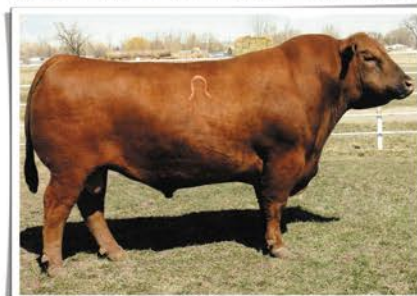

LEGADO

REDBAR NEW DIRECTION L348 M. LEAGU
L348

LANÇAMENTO
2023

Baixo peso ao nascer.

Fenótipo marcante, reunindo precocidade, musculatura e pelagem vermelha escura.

Indicado para rebanhos puros e comerciais, podendo ser utilizado em novilhas.

Red Angus

Criador/Proprietário: **Francisco de Paula Cardoso Jr. e Filhos**

Registro: **250767**

Tatuagem: **L348**

Nascimento: **24/09/2021**

Avaliação de Carcaça por Ultrassonografia 2023

	AOL	EGS	EGP	GIM	IBC R\$
DEP	0.42	0.21	0.23	0.03	59,78
ACC	35	25	33	37	
Top%	61	9	20	47	30
Média	0.48	0.03	0.03	0.02	23,88