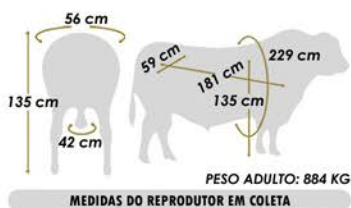

## Aberdeen Angus

AAA Reg#: 19145097

Tatuagem: 8413

Nascimento: 02/03/2018

Peso nascimento: 69 lbs.

Peso ajustado 205 dias: 820 lbs.

Peso ajustado 365 dias: 1254 lbs.

Circunferência escrotal: 37 cm