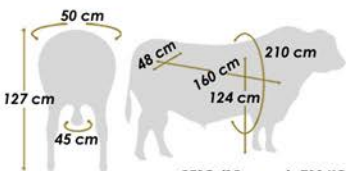

Indicado tanto para plantéis puros, como para cruzamento industrial.

VÍDEO

Promebo/ANC 2024)

Índices	Desmama										Sobreano							
	FINAL	DESM	PN	GND <sub>dir</sub>	GND <sub>mat</sub>	CONF	PREC	MUSC	TAM	PELO	GDS	GNS	CONF	PREC	MUSC	TAM	PELO	PE
DEP	25.41	33.20	-	9.67	-0.76	0.23	0.18	0.20	0.23	0.02	2.62	12.29	0.25	0.16	0.24	0.14	0.02	-0.07
ACC			-	22	4	18	20	17	23	19	16		18	19	17	23	20	25
Top%	<b>13</b>	<b>3</b>	-	<b>4</b>	85	<b>4</b>	<b>13</b>	<b>4</b>	<b>13</b>	65	51	<b>18</b>	<b>7</b>	<b>20</b>	<b>6</b>	<b>29</b>	61	64
Média	5.83	5.18	0.08	2.15	0.01	0.03	0.02	0.01	0.03	0.01	1.90	4.06	0.04	0.02	0.02	0.04	0.01	0.07

## Devon (Mocho genético)

Criador: Sucessão de Armando Adão Ribas

Proprietário: Ruby Beef Genética

Registro: 71606

Tatuagem: 2120 Frame: 6.0

Nascimento: 13/10/2018

PESO (25 meses): 700 KG

MEDIDAS DO REPRODUTOR EM COLETA