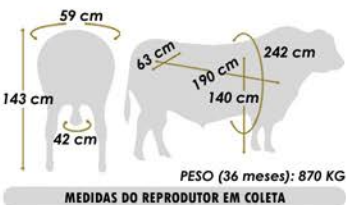

Polled Hereford

Criador: **João Souza Cavalcanti**

Registro: **248757**

Tatuagem: **FIV 8825**

Nascimento: **31/10/2016**

Pai: CC CX United 52S ET

Corte Sintético Nacional