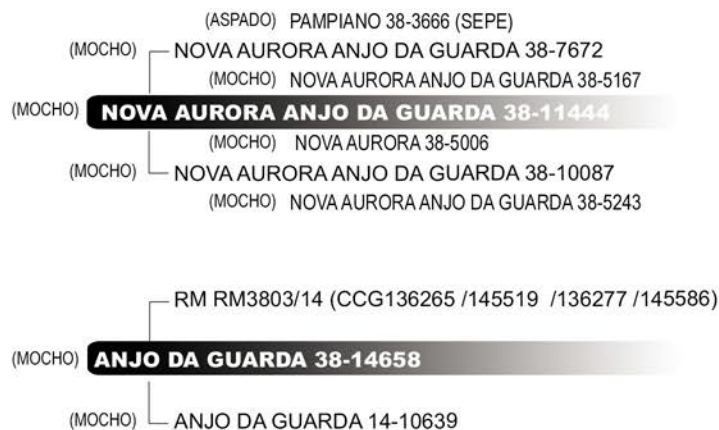

38-G44

LIBERTADOR

386609

LANÇAMENTO

2025

Oriundo da Estância Anjo da Guarda, plantel com mais de 50 anos de seleção genética.

Touro Braford fechado em linhagem Nelore. Negativo para peso ao nascimento, sendo Top 5% para peso ao desmame e Top 11% para peso ao sobreano.

Medidas de carcaça muito destacadas. Touro indicado para rebanhos puros e comerciais, para produzir animais com rendimento de carcaça e padronizar pelagem.

Promebo/ANC (2023/2024)

Índices	Desmama										Sobreano							
	FINAL	DESM	PN	GND _{dir}	GND _{mat}	CONF	PREC	MUSC	TAM	PELO	GDS	GNS	CONF	PREC	MUSC	TAM	PELO	PE
DEP	22.58	28.46	-0.07	11.10	0.01	0.05	0.13	0.03	0.21	0.04	3.74	14.84	0.05	0.10	0.01	-0.03	0.03	0.42
ACC			19	21	1	16	18	16	21	18	13		16	17	15	20	17	19
Top%	11	5	37	2	38	42	29	54	63	88	15	5	48	36	63	67	86	38
Média	8.24	7.92	0.17	3.00	0.20	0.11	0.10	0.10	0.06	-0.01	2.20	5.24	0.11	0.09	0.12	0.06	-0.01	0.24

Braford

Criador: **Cabanha Anjo da Guarda (Eneida Maria Ormazabal Sastre)**

Proprietários: **Estância Morena / Estância Santa Albina**

Registro: **386609**

Tatuagem: **G44**

Nascimento: **02/11/2020**

AOL: **109.5**

EGS: **7.6**

EP8: **23.3**

Perímetro Escrotal: **44 cm**

Corte Sintético Nacional

Accelerated Genetics®