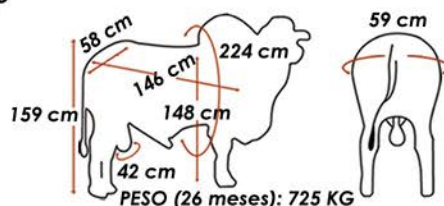

GOLD DA HORA

VÍDEO

Nelore PO

PESO (26 meses): 725 KG
MEDIDAS DO REPRODUTOR EM COLETA

Criador: José Roberto Hofig Ramos Proprietários: José Roberto Hofig Ramos / Raphael Costa Motta Gusmão Santos
Registro: HORA 2920 Nascimento: 31/07/2017

REM TORIXORÉU

REM ARMADOR

x 2332 TE DA HORA

TRUCK DA ALÔ BRASIL

REM RONDA

2069 DA JHR

JANEIRO/24	CRESCIMENTO				MAT.	REPRODUÇÃO			CARÇAÇA		
	IQGg	PN _{kg}	PD _{kg}	PS _{kg}	P _{120-EM} kg	PES _{cm}	IPP _{dias}	STAY _%	AOL _{cm²}	EGS _{dm}	MAR _%
DEP	45.90	0.11	13.24	28.93	6.45	2.37	-19.03	42.03	4.05	1.35	1.77
ACC		78	79	76	39	58	31	28	64	53	48
TOP %	0.1	46	0.5	0.1	0.1	0.1	7	0.5	0.5	12	3

Nº de filhos: 286 / Nº de rebanhos: 13

2024-1	CRESCIMENTO				MAT.	REPRODUÇÃO				CARÇAÇA		
	iABCZg	PD-ED	PA-ED	PS-ED	PM-EM	IPP	STAY	PE365	PE450	AOL	ACAB	MARM
DEP	32.10	13.24	24.4	28.93	6.45	-19.03	42.03	1.63	2.37	4.05	1.35	1.77
ACC		79	73	76	39	31	28	52	58	64	53	48
DECA	1	1	1	1	1	1	1	1	1	1	1	1