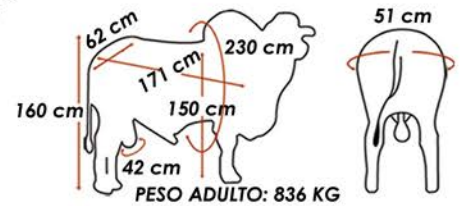

# BURITI DA MDLO

VÍDEO

Nelore PO

PESO ADULTO: 836 KG

MEDIDAS DO REPRODUTOR EM COLETA

Criador/Proprietário: **Ricardo Antonioli Grassano**  
 Registro: **MDLO 1094** Nascimento: **15/08/2018**

D1484 DA MN  
 D1342 DA MN

D4685 DA MN

x

CAROLA FIV

AVESSO TE DA BELA  
 FLANELA COL

JANEIRO/24	CRESCIMENTO				MAT.	REPRODUÇÃO			CARÇAÇA		
	IQGg	PN <sub>kg</sub>	PD <sub>kg</sub>	PS <sub>kg</sub>	P <sub>120-EM</sub> kg	PES <sub>cm</sub>	IPP <sub>dias</sub>	STAY %	AOL <sub>cm</sub> <sup>2</sup>	EGS <sub>cm</sub>	MAR %
DEP	38.5	0.18	9.45	22.29	4.87	1.90	-21.75	39.30	2.51	1.91	-0.61
ACC		53	51	44	24	24	20	20	35	28	17
TOP %	0.5	55	3	1	0.5	0.5	5	3	5	5	75

Nº de filhos: 33 / Nº de rebanhos: 5

2024-1	CRESCIMENTO				MAT.	REPRODUÇÃO				CARÇAÇA		
	iABCZg	PD-ED	PA-ED	PS-ED	PM-EM	IPP	STAY	PE365	PE450	AOL	ACAB	MARM
DEP	25.37	9.45	17.72	22.29	4.87	-21.75	39.30	1.45	1.90	2.51	1.92	-0.61
ACC		51	44	44	24	20	20	28	24	35	28	17
DECA	1	1	1	1	1	1	1	1	1	1	1	8

Nº de filhos: 34 / Nº de rebanhos: 5

FEVEREIRO/24	CRESCIMENTO					MATERNAL		REPRODUÇÃO					CARÇAÇA			ÍNDICES ECONÔMICOS			
	MGT <sub>e</sub>	DPN	DP210	DP365	DP450	MP120	MP210	D3P	DIPP	DPE365	DPE450	DSTAY	DAOL	DACAB	DMAR	MGT <sub>e</sub> CR	MGT <sub>e</sub> RE	MGT <sub>e</sub> CO	MGT <sub>e</sub> F1
DEP	22.57	1.11	7.62	19.87	17.66	6.41	8.27	85.47	-1.19	1.29	1.61	83.62	2.68	0.60	-0.03	24.29	18.56	7.27	7.12
ACC	61	68	58	62	62	41	40	70	38	57	57	66	59	58	50	61	60	53	53
TOP %	6	85	17	8	12	0.5	0.5	7	3	4	3	7	9	3	53	4	8	3	3