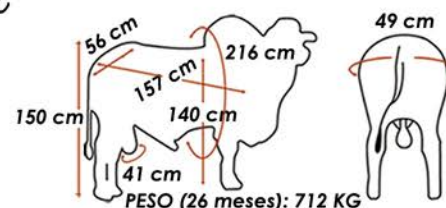

# QLT TARZAN

VÍDEO

Nelore Ceip

PESO (26 meses): 712 KG

MEDIDAS DO REPRODUTOR EM COLETA

Criador: **Guilherme Garcia Pontieri** Proprietário: **Leonardo F. Duarte**  
 Ceip: **0096/19** Nascimento: **29/08/2019**

2021	iQualitas	PN (kg)	PD (kg)	PD (mat)	MAT (total)	Peso ano	GP <sub>desm</sub>	Peso sobr	PE (15 m)	MUSC <sub>sob</sub>	GEST	Reconc.	Parto <sub>prec</sub>
DEP	<b>18.50</b>	-0.60	7.40	3.10	6.80	11.60	5.00	12.40	0.96	0.55	-	-	-
ACC													
Top %	<b>0.5</b>	<b>4</b>	<b>2</b>	<b>5</b>	<b>2</b>	<b>1</b>	<b>5</b>	<b>2</b>	<b>4</b>	<b>0.1</b>	-	-	-